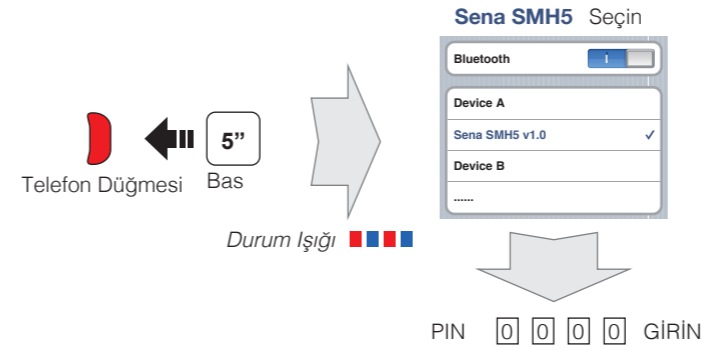

Güç

Ses ayarı

Bluetooth Eşleme Phone, MP3 ve GPS

3