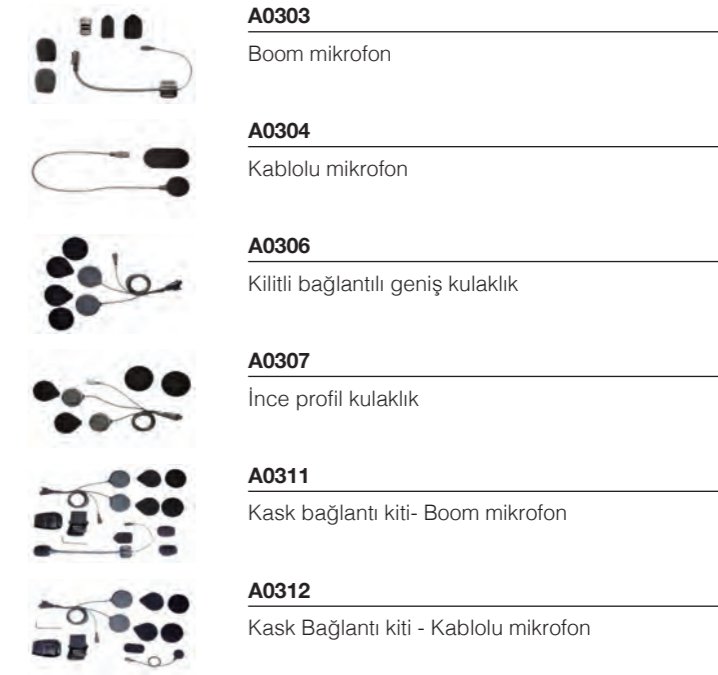

Başla Interkom

Son Interkom

Fabrika ayarı

7

İsteğe Bağlı Aksesuarlar

Şarj kontrol

5

Detaylı kullanım kılavuzuna www.sena.com adresinden ulaşabilirsiniz