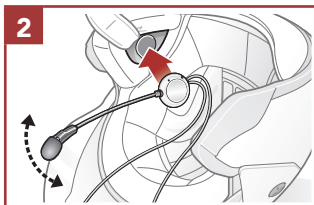

HIZLI BAŐLANGIÇ KILAVUZU

Montaj

Kamçı mikrofon