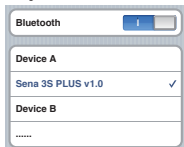

Seçin **3S PLUS**

0 0 0 0

HIZLI BAŐLANGIÇ KILAVUZU

Cihaz Açık İken EŐleme Modu

Cihaz açık iken (+) ve (-) düğmesine 5sn basılı tutun.

Seçin **3S PLUS**

0 0 0 0

HIZLI BAŐLANGIÇ KILAVUZU

Telefon

Cevaplama

Bitirme

Çağrı red etme

Son numara arama

Sesli arama

Müzik Kontrolü

Play/Pause