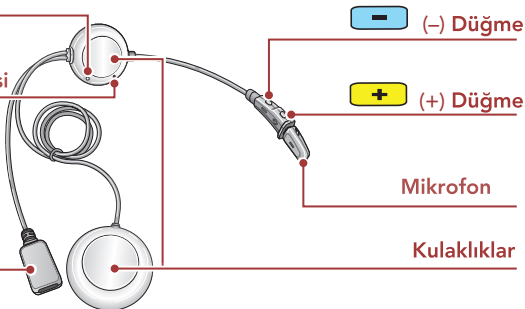

Delik
Reset Dűđmesi

Őarj ve
gűncelleme
giriŐi

Üniversal Mikrofon

Durum Işıđı

Delik
Reset Dűđmesi

Őarj ve
gűncelleme
giriŐi

BAŞLANGIÇ

Bu kılavuzu nasıl kullanırsınız?