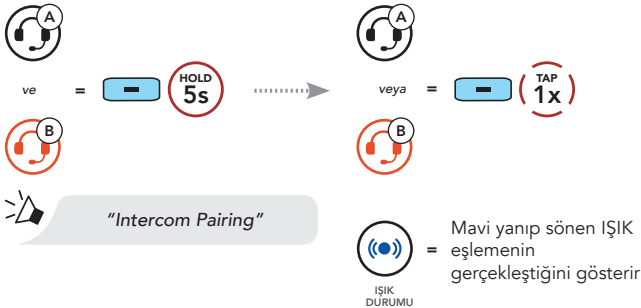

Sonraki Parça

Önceki Parça

HIZLI BAŐLANGIÇ KILAVUZU

Bluetooth İnterkom

Sena 3S PLUS, bir adet başka cihaz ile eşleşip İnterkom görüşmesi yapabilir.

İnterkom Eşleme

İnterkom B ile Eşleme

İnterkom görüşmesini başlatıp bitirme

HIZLI BAŐLANGIÇ KILAVUZU

Ayar Menüsü

Ayar menüsüne erişim

Menü seçenekleri arasında gezinme

Menü Seçeneklerinin Seçimi

Hata Giderme

Fabrika ayarlarına dönme

Hata giderme