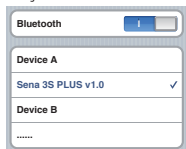

Cihazı Kapatma

Sesi Arttırma

Sesi Azaltma

Pil seviyesinin kontrolü

Cihaz açıldığında

Görsel yöntem

HIZLI BAŐLANGIÇ KILAVUZU

Telefon EŐleme

Telefon eŐlemenin üç farklı yolu vardır.

Başlangıçta Telefon EŐleme

AŐağıdaki durumlarda ve cihazınızı ilk aldıđınızda cihazınız otomatik olarak telefon eŐleme moduna girecektir:

- Fabrika ayarlarına döndükten sonra ilk açıldıđında, veya
- Tüm eŐlemeleri sildiđinizde

Seçin **3S PLUS**

0 0 0 0

Not:

- EŐleme modu 3 dakika sonra biter.
- EŐleme modundan çıkmak için düğmelerden birine basabilirsiniz.

HIZLI BAŐLANGIÇ KILAVUZU

Cihaz Kapalı İken EŐleme Modu

Cihaz kapalı iken (+) ve (-) düğmesine 5sn basılı tutun.

Seçin **3S PLUS**

0 0 0 0

HIZLI BAŐLANGIÇ KILAVUZU

Cihaz Açık İken EŐleme Modu

Cihaz açık iken (+) ve (-) düğmesine 5sn basılı tutun.

Seçin **3S PLUS**

0 0 0 0

HIZLI BAŐLANGIÇ KILAVUZU