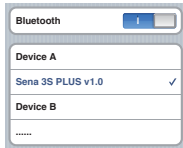

Cihazı Kapatma

Sesi Arttırma

Sesi Azaltma

Pil seviyesinin kontrolü

Cihaz açıldığında

Görsel yöntem

HIZLI BAŐLANGIÇ KILAVUZU

Telefon EŐleme

Telefon eŐlemenin üç farklı yolu vardır.

Başlangıçta Telefon EŐleme

AŐağıdaki durumlarda ve cihazınızı ilk aldıđınızda cihazınız otomatik olarak telefon eŐleme moduna girecektir:

- Fabrika ayarlarına döndükten sonra ilk açıldıđında, veya
- Tüm eŐlemeleri sildiđinizde

Seçin **3S PLUS**

0 0 0 0

Not:

- EŐleme modu 3 dakika sonra biter.
- EŐleme modundan çıkmak için düğmelerden birine basabilirsiniz.

HIZLI BAŐLANGIÇ KILAVUZU

Cihaz Kapalı İken EŐleme Modu

Cihaz kapalı iken (+) ve (-) düğmesine 5sn basılı tutun.