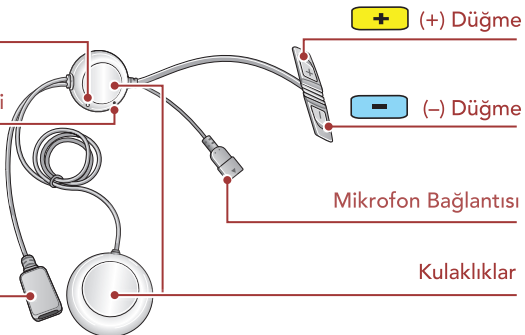

Delik
Reset Dűđmesi

Őarj ve
gűncelleme
giriŐi

Üniversal Mikrofon

Durum Işıđı

Delik
Reset Dűđmesi

Őarj ve
gűncelleme
giriŐi

BAŞLANGIÇ

Bu kılavuzu nasıl kullanırsınız?