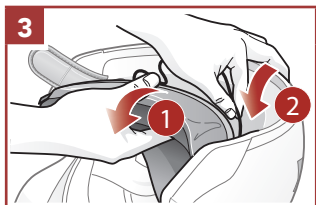

HIZLI BAŐLANGIÇ KILAVUZU

Montaj

Kamçı mikrofon