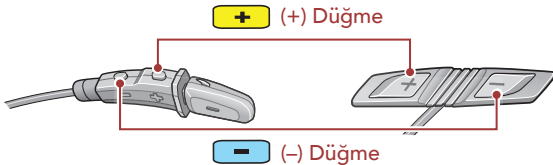

İkon Açıklamaları

TAP 1x Tap Düğmeye sayı kadar basın

HOLD 10s Bas ve tut Düğmeye gösterildiği süre kadar basılı tut

"Hello"

Sesli uyarı

Düğmeler

Kamçı mikrofon

Üniversal mikrofonlar