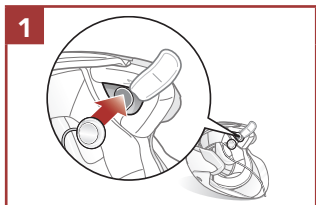

HIZLI BAŐLANGIÇ KILAVUZU

Montaj

Kamçı mikrofon